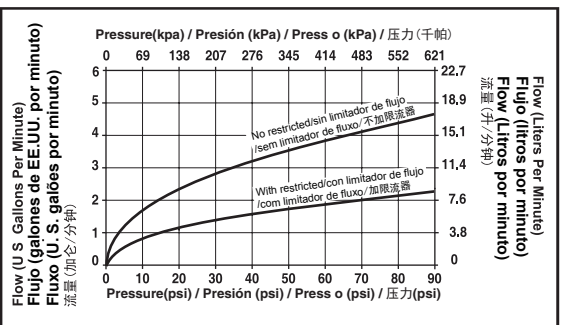

SHOWERHEAD

- Single function showerhead
- Ducha cabeza con 1 función
- Ducha manual com 1 função
- 单功能花洒头

EN

Standard Specification:

- Finish: Chrome plated
- Φ 7 7/8" (Φ 200mm) 1 function touch-clean rainfall showerhead
- Finished spray face
- G 1/2-ISO228/1:2000 thread connection
- Model with water flow restrictor
- Wrench flats for tightening

ES

Especificación Estándar:

- Terminar: Cromado
- Φ 7 7/8" (Φ 200mm) Ducha de 1 función táctil-limpia
- Panel de aspersão é galvanizado
- Conexión roscada de G1/2-ISO228 / 1:2000
- Modelo con el restringidor
- La ducha tiene un posición de llave, es fácil para instalar

PT

Especificação Padrão:

- Acabamento: placa cromada
- Chuveiro de limpeza de toque de 1 função de Φ 7 7/8" (Φ 200mm)
- La placa de ducha es galvanización
- Mangueira conexão rosqueada de G 1/2-ISO228 / 1:2000
- Modelo de fluxo de água restrito
- Bocal de aspersão equipado com punho, fácil de instalar

CN

标准规格:

- 表面处理: 镀铬
- 单功能触净式雨淋花洒头, 花洒头直径 7 7/8" (200mm)
- 花洒面板为电镀面
- G 1/2-ISO228/1:2000螺纹安装连接
- 产品带有限流器
- 花洒头带有扳手位, 方便安装

Submitted Model No./Número de Modelo Supuesto/
Apresentado o modelo N°/所需产品号码:

Specific Feature/Característica Específica/
Característica Específica/详细特征: