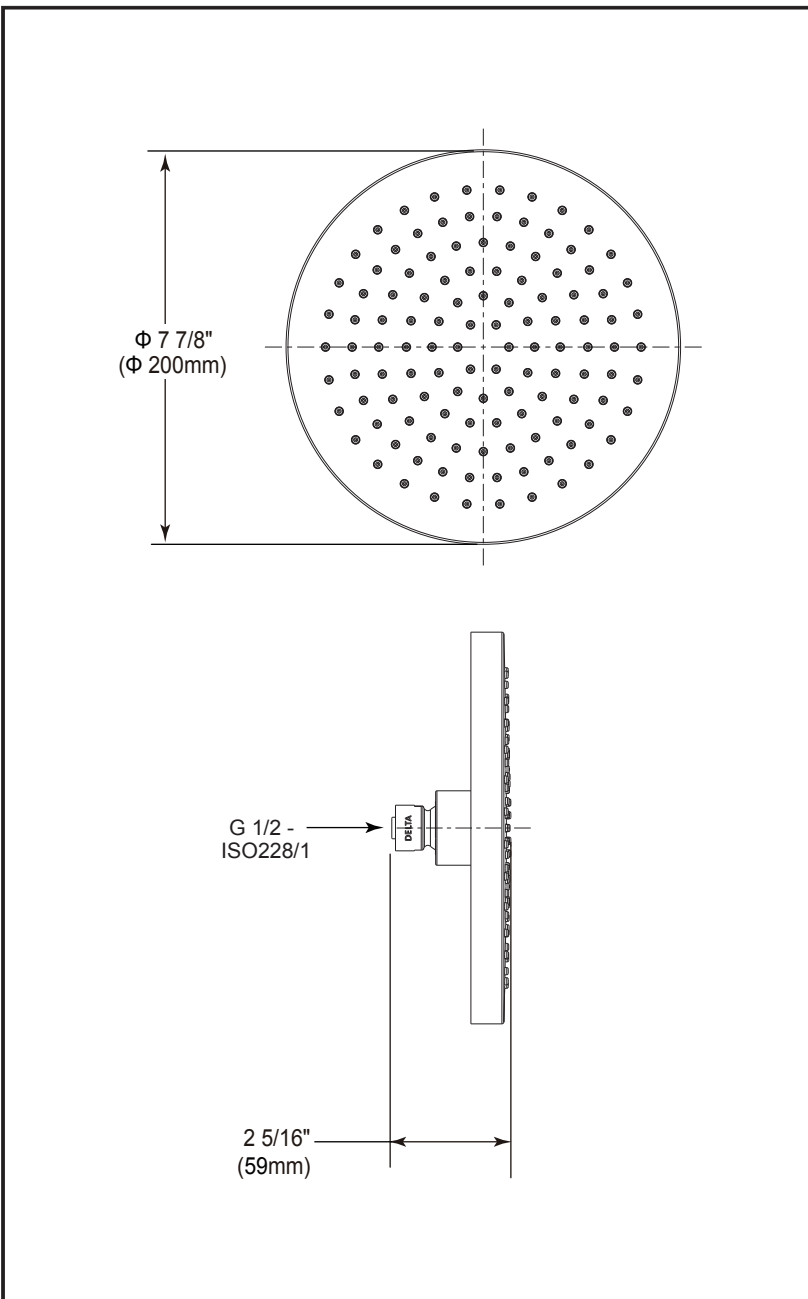

SHOWERHEAD

- Single function showerhead
- Ducha cabeza con 1 función
- Ducha manual com 1 função
- 单功能花洒头

EN

Standard Specification:

- Finish: Chrome plated
- Φ 7 7/8" (Φ 200mm) 1 function touch-clean rainfall showerhead
- Finished spray face
- G 1/2-ISO228/1:2000 thread connection
- Model with water flow restrictor
- Wrench flats for tightening

ES

Especificación Estándar:

- Terminar: Cromado
- Φ 7 7/8" (Φ 200mm) Ducha de 1 función táctil-limpia
- Panel de aspersão é galvanizado
- Conexión roscada de G1/2-ISO228 / 1:2000
- Modelo con el restringidor
- La ducha tiene un posición de llave, es fácil para instalar

PT

Especificação Padrão:

- Acabamento: placa cromada
- Chuveiro de limpeza de toque de 1 função de Φ 7 7/8" (Φ 200mm)
- La placa de ducha es galvanización
- Mangueira conexão rosqueada de G 1/2-ISO228 / 1:2000
- Modelo de fluxo de água restrito
- Bocal de aspersão equipado com punho, fácil de instalar

CN

标准规格:

- 表面处理: 镀铬
- 单功能触净式雨淋花洒头, 花洒头直径 7 7/8" (200mm)
- 花洒面板为电镀面
- G 1/2-ISO228/1:2000螺纹安装连接
- 产品带有限流器
- 花洒头带有扳手位, 方便安装

Submitted Model No./Número de Modelo Supuesto/
Apresentado o modelo N°/所需产品号码:

Specific Feature/Característica Específica/
Característica Específica/详细特征: