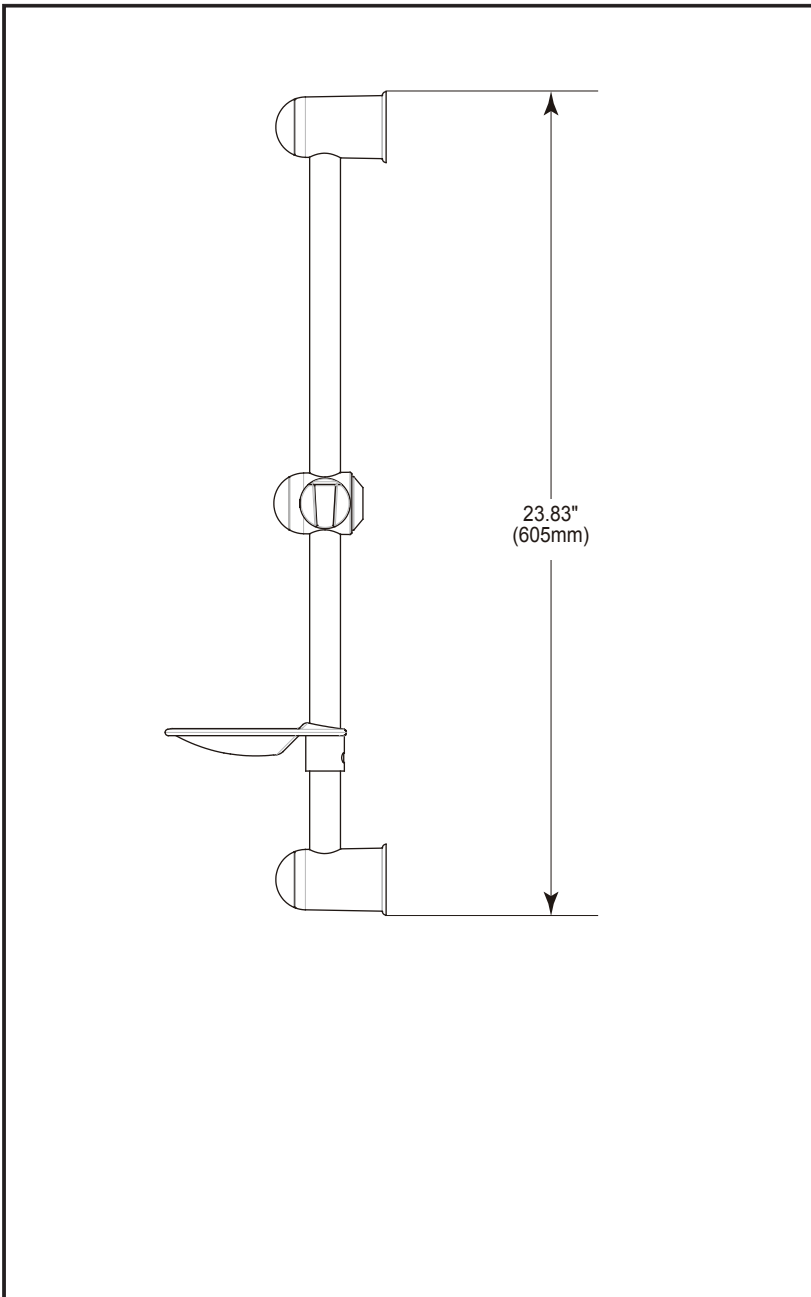

S185-CH

- Wall bar with soap dish
- Control deslizante
- Poste deslizante
- 滑杆

**Submitted Model No./Número de Modelo Supuesto/
Apresentado o modelo N °/所需产品号码:**

**Specific Feature/Característica Específica/
Característica Específica/详细特征:**

Standard Specification:

- Sprayer holder and soap dish are adjustable. the sliding region is 23" (590mm)

Especificación Estándar:

- Producto con soportes de ducha y de jabón regulables, el rango de ajuste es 23" (590mm)

Especificação Padrão:

- Produto vem junto com base ajustável de chuveiro e prato de sabonete. Âmbito ajustável é 23" (590mm)

标准规格:

- 产品带有可调节花洒座和皂碟器，调节范围为 23" (590mm)

23.83"
(605mm)

Dimensions are for reference only / Las dimensiones son sólo de referencia /
As dimensões são apenas para referência / 以上尺寸仅供参考