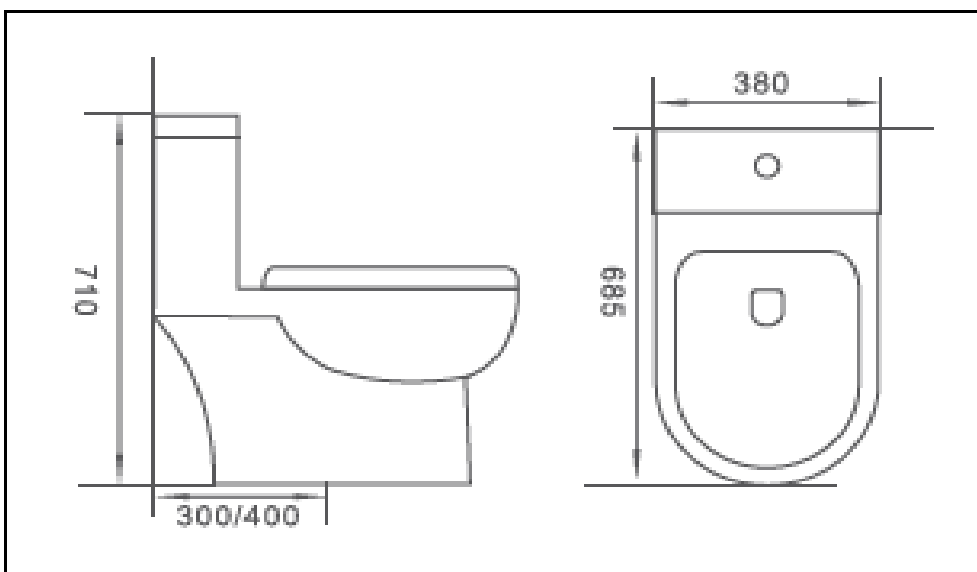

Dibujo Técnico

DCM | DESIGN CENTER
MARMOTECH

www.dcm.com.do